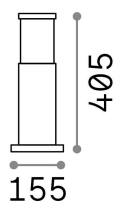

Info generali

Esterno - Lampade da terra

Outdoor ground mounted bollard with diffuse light emission

Ean	8021696248271
Articolo	TRONCO PT1 H40 COFFEE
Installazione	Lampade da terra
Garanzia	5 years
Peso lordo	1.87 kg
Volume	0.013545 m ³

Info tecniche e installative

Peso netto	0.59 kg
Classe di isolamento	I
Grado di protezione	IP65
Conformità	CE
Temperatura d'esercizio	-15° ~ +45 °C
Efficienza a pieno carico	X
Dimmer	Determined by the light bulb
Alimentazione	220-240 V AC
Alimentatore	Not required