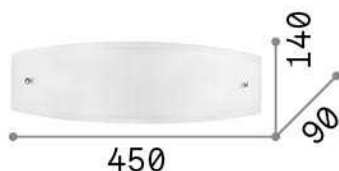

Info generali

Interno - Lampade da parete

Indoor wall mounted lamp with multiple sources and diffuse light emission

Ean	8021696026558
Articolo	ALI AP2
Installazione	Lampade da parete
Garanzia	5 years
Peso lordo	1.9 kg
Volume	0.015675 m ³

Info tecniche e installative

Peso netto	1.41 kg
Classe di isolamento	I
Grado di protezione	IP20
Conformità	CE
Temperatura d'esercizio	0° ~ +40 °C
Dimmer	Determined by the light bulb
Alimentazione	220-240 V AC
Alimentatore	Not required

Info sorgente e prestazionali

Sorgente integrata	Light bulb (not included)
Sorgente sostituibile	No
Potenza	E27 max 2 x 60 W
Emissione	Diffuse
Consumo massimo	-