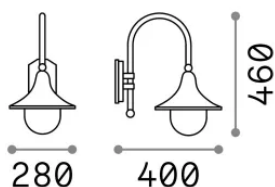

Info generali

Esterno - Applique

Outdoor wall mounted lamp with enhanced protection and diffuse light emission

Ean	8021696024134
Articolo	CIMA AP1 NERO
Installazione	Applique
Garanzia	5 years
Peso lordo	2.39 kg
Volume	0.0504 m ³

Info tecniche e installative

Peso netto	1.84 kg
Classe di isolamento	I
Grado di protezione	IP43
Conformità	CE
Temperatura d'esercizio	-
Dimmer	Non-dimmable
Alimentazione	220-240 V AC
Alimentatore	Not required

Info sorgente e prestazionali

Sorgente integrata	Light bulb (not included)
Sorgente sostituibile	No
Potenza	E27 max 1 x 52 W
Emissione	Diffuse
Consumo massimo	-
Lampadina consigliata	153964 E27 GOCCIA 08W 4000K CRI80 TRASP