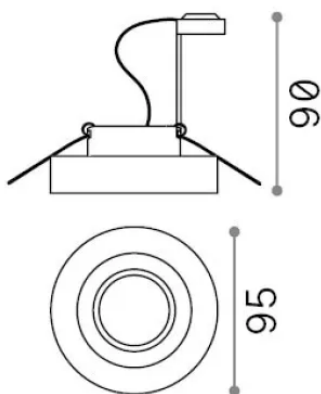

Info generali

Tecnico - Lampade da incasso

Indoor ceiling recessed projector with direct light emission

Ean	8021696113982
Articolo	BLUES FI ROUND FUME'
Installazione	Lampade da incasso
Garanzia	5 years
Peso lordo	0.3 kg
Volume	0.00314 m ³

Info tecniche e installative

Peso netto	0.28 kg
Classe di isolamento	II
Grado di protezione	IP20
Conformità	CE
Temperatura d'esercizio	0° ~ +40 °C
Dimmer	Non-dimmable
Alimentazione	220-240 V AC
Alimentatore	Not required

Info sorgente e prestazionali

Sorgente integrata	Light bulb (not included)
Sorgente sostituibile	No
Potenza	GU10 max 1 x 50 W
Emissione	Direct
Consumo massimo	-
Lampadina consigliata	108292 GU10 05W 410Lm 3000K CR190