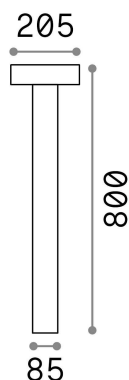

Info generali

Esterno - Lampade da terra

Outdoor ground mounted bollard with direct light emission

| | |
|----------------------|-------------------------|
| Ean | 8021696153162 |
| Articolo | TESLA PT4 H80 ANTRACITE |
| Installazione | Lampade da terra |
| Garanzia | 5 years |
| Peso lordo | 3.66 kg |
| Volume | 0.037926 m ³ |

Info tecniche e installative

| | |
|----------------------------------|------------------------------|
| Peso netto | 3 kg |
| Classe di isolamento | I |
| Grado di protezione | IP44 |
| Conformità | CE |
| Temperatura d'esercizio | - |
| Efficienza a pieno carico | X |
| Dimmer | Determined by the light bulb |
| Alimentazione | 220-240 V AC |
| Alimentatore | Not required |

Info sorgente e prestazionali

| | |
|------------------------------|---------------------------|
| Sorgente integrata | Light bulb (not included) |
| Sorgente sostituibile | No |
| Potenza | G9 max 4 x 15 W |
| Emissione | Direct |
| Consumo massimo | - |