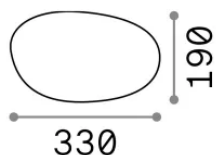

Info sorgente e prestazionali

Sorgente integrata	Light bulb (not included)
Sorgente sostituibile	No
Potenza	E27 max 1 x 40 W
Emissione	Diffuse
Consumo massimo	-
Lampadina consigliata	151991 E27 GOCCIA 09W 4000K CRI80 BIANCO