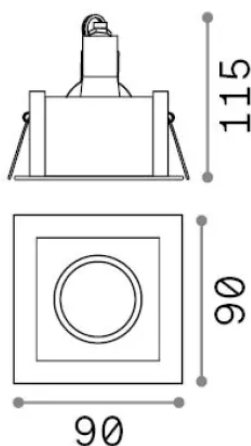

Info sorgente e prestazionali

Sorgente integrata	Light bulb (not included)
Sorgente sostituibile	No
Potenza	GU10 max 1 x 50 W
Emissione	Direct
Consumo massimo	-
Lampadina consigliata	108292 GU10 05W 410Lm 3000K CR190