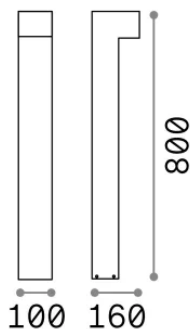

Info generali

Esterno - Lampade da terra

Outdoor ground mounted bollard with multiple sources and direct light emission

Ean	8021696246963
Articolo	SIRIO PT2 H80 GRIGIO
Installazione	Lampade da terra
Garanzia	5 years
Peso lordo	2.25 kg
Volume	0.018144 m ³

Info sorgente e prestazionali

Sorgente integrata	Light bulb (not included)
Sorgente sostituibile	No
Potenza	G9 max 2 x 15 W
Emissione	Direct
Consumo massimo	-
Lampadina consigliata	307879 G9 4.0W 4000K CRI80