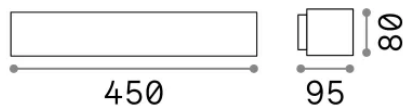

Info generali

Esterno - Applique

Outdoor wall mounted lamp with multiple sources, enhanced protection and direct/indirect light emission

Ean	8021696092355
Articolo	ANDROMEDA AP2 ANTRACITE
Installazione	Applique
Garanzia	5 years
Peso lordo	1.8 kg
Volume	0.005225 m ³

Info tecniche e installative

Peso netto	1.63 kg
Classe di isolamento	I
Grado di protezione	IP55
Conformità	CE
Temperatura d'esercizio	-15° ~ +45 °C
Dimmer	Non-dimmable
Alimentazione	220-240 V AC
Alimentatore	Not required