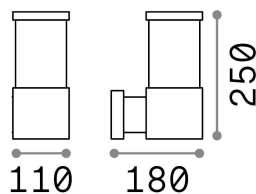

Info generali

Esterno - Lampade da parete

Outdoor wall mounted lamp with diffuse light emission

Ean	8021696027005
Articolo	TRONCO AP1 ANTRACITE
Installazione	Lampade da parete
Garanzia	5 years
Peso lordo	1.45 kg
Volume	0.00702 m ³

Info tecniche e installative

Peso netto	1.11 kg
Classe di isolamento	I
Grado di protezione	IP44
Conformità	CE
Temperatura d'esercizio	-15° ~ +45 °C
Efficienza a pieno carico	X
Dimmer	Determined by the light bulb
Alimentazione	220-240 V AC
Alimentatore	Not required
Resistenza al carico	IK05