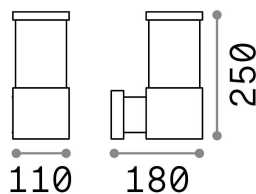

Info generali

Esterno - Lampade da parete

Outdoor wall mounted lamp with diffuse light emission

Ean	8021696026978
Articolo	TRONCO AP1 GRIGIO
Installazione	Lampade da parete
Garanzia	5 years
Peso lordo	1.45 kg
Volume	0.00702 m ³

Info tecniche e installative

Peso netto	1.11 kg
Classe di isolamento	I
Grado di protezione	IP44
Conformità	CE
Temperatura d'esercizio	-15° ~ +45 °C
Efficienza a pieno carico	X
Dimmer	Determined by the light bulb
Alimentazione	220-240 V AC
Alimentatore	Not required
Resistenza al carico	IK05