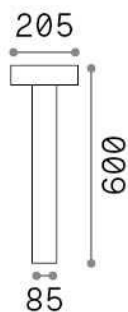

Info generali

Esterno - Lampade da terra

Outdoor ground mounted bollard with direct light emission

Ean	8021696316048
Articolo	TESLA PT4 H60 COFFEE
Installazione	Lampade da terra
Garanzia	5 years
Peso lordo	3 kg
Volume	0.027342 m ³

Info tecniche e installative

Peso netto	2.56 kg
Classe di isolamento	I
Grado di protezione	IP44
Conformità	CE
Temperatura d'esercizio	-15° ~ +45 °C
Efficienza a pieno carico	X
Dimmer	Determined by the light bulb
Alimentazione	220-240 V AC
Alimentatore	Not required

Info sorgente e prestazionali

Sorgente integrata	Light bulb (not included)
Sorgente sostituibile	No
Potenza	G9 max 4 x 15 W
Emissione	Direct
Consumo massimo	-