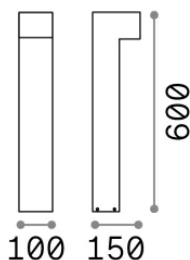

Info generali

Esterno - Lampade da terra

Outdoor ground mounted bollard with multiple sources and direct light emission

Ean	8021696246970
Articolo	SIRIO PT2 H60 GRIGIO
Installazione	Lampade da terra
Garanzia	5 years
Peso lordo	1.86 kg
Volume	0.013608 m ³

Info sorgente e prestazionali

Sorgente integrata	Light bulb (not included)
Sorgente sostituibile	No
Potenza	G9 max 2 x 15 W
Emissione	Direct
Consumo massimo	-
Lampadina consigliata	307879 G9 4.0W 4000K CRI80