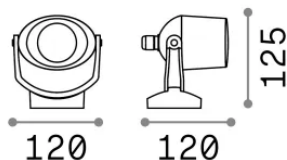

Info generali

Esterno - Applique

Outdoor ceiling or wall mounted adjustable projector with direct light emission

Ean	8021696096483
Articolo	ELIO AP1 BIANCO
Installazione	Applique
Garanzia	5 years
Peso lordo	0.6 kg
Volume	0.002662 m ³

Info sorgente e prestazionali

Sorgente integrata	Light bulb (included, settable CCT 2700 / 4000 K)
Sorgente sostituibile	Replaceable
Potenza	GU10 max 1 x 6 W
Emissione	Direct
Consumo massimo	-
Lampadina inclusa	#N/D
Lampadina consigliata	253497 GU10 05W 430Lm 4000K CRI90