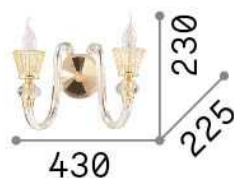

Info generali

Interno - Lampade da parete

Indoor wall mounted lamp with multiple sources and diffuse light emission

Ean	8021696140599
Articolo	STRAUSS AP2
Installazione	Lampade da parete
Garanzia	5 years
Peso lordo	0.15 kg
Volume	0.000242 m ³

Info sorgente e prestazionali

Sorgente integrata	Light bulb (not included)
Sorgente sostituibile	No
Potenza	E14 max 2 x 40 W
Emissione	Diffuse
Consumo massimo	-