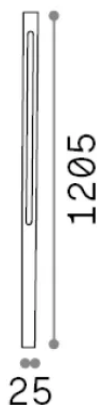

Info generali

Esterno - Lampade da terra

Outdoor ground mounted non-dimmable bollard with integrated LED sources and direct light emission

Ean	8021696306797
Articolo	JEDI PT H120 ANTRACITE
Installazione	Lampade da terra
Garanzia	5 years
Peso lordo	1.33 kg
Volume	0.00504 m ³

Info tecniche e installative

Peso netto	1.03 kg
Classe di isolamento	II
Grado di protezione	IP65
Conformità	CE
Temperatura d'esercizio	-
Dimmer	Non-dimmable, On-Off
Alimentazione	220-240 V AC 50/60 Hz
Alimentatore	In-built, included NO, electronic
Accessori non inclusi	Base for floor mounted installation

Info sorgente e prestazionali

Sorgente integrata	Integrated LED module
Sorgente sostituibile	No
Potenza	19 W
Emissione	Direct
Consumo massimo	max 19 W
Caratteristiche LED	LED SMD
CCT LED	3000 K
Durata LED (t. 25°C)	30000 h
CRI	> 80
Fascio luminoso	-
Flusso sorgente	2250 lm
Flusso utile	900 lm
Rischio fotobiologico	EXEMPT