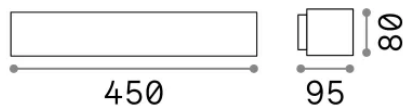

Info generali

Esterno - Applique

Outdoor wall mounted lamp with multiple sources, enhanced protection and direct/indirect light emission

Ean	8021696163550
Articolo	ANDROMEDA AP2 COFFEE
Installazione	Applique
Garanzia	5 years
Peso lordo	1.8 kg
Volume	0.005225 m ³

Info tecniche e installative

Peso netto	1.63 kg
Classe di isolamento	I
Grado di protezione	IP55
Conformità	CE
Temperatura d'esercizio	-15° ~ +45 °C
Dimmer	Non-dimmable
Alimentazione	220-240 V AC
Alimentatore	Not required