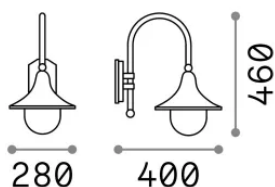

Info generali

Esterno - Applique

Outdoor wall mounted lamp with enhanced protection and diffuse light emission

Ean	8021696246819
Articolo	CIMA AP1 ANTRACITE
Installazione	Applique
Garanzia	5 years
Peso lordo	2.39 kg
Volume	0.0504 m ³

Info tecniche e installative

Peso netto	1.84 kg
Classe di isolamento	I
Grado di protezione	IP43
Conformità	CE
Temperatura d'esercizio	-
Dimmer	Non-dimmable
Alimentazione	220-240 V AC
Alimentatore	Not required

Info sorgente e prestazionali

Sorgente integrata	Light bulb (not included)
Sorgente sostituibile	No
Potenza	E27 max 1 x 52 W
Emissione	Diffuse
Consumo massimo	-
Lampadina consigliata	153964 E27 GOCCIA 08W 4000K CRI80 TRASP