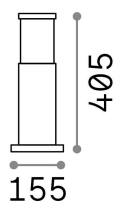

Info generali

Esterno - Lampade da terra

Outdoor ground mounted bollard with diffuse light emission

Ean	8021696248257
Articolo	TRONCO PT1 H40 ANTRACITE
Installazione	Lampade da terra
Garanzia	5 years
Peso lordo	1.87 kg
Volume	0.013545 m ³

Info tecniche e installative

Peso netto	0.59 kg
Classe di isolamento	I
Grado di protezione	IP65
Conformità	CE
Temperatura d'esercizio	-15° ~ +45 °C
Efficienza a pieno carico	X
Dimmer	Determined by the light bulb
Alimentazione	220-240 V AC
Alimentatore	Not required