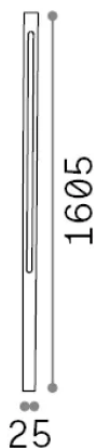

Info generali

Esterno - Lampade da terra

Outdoor ground mounted non-dimmable bollard with integrated LED sources and direct light emission

Ean	8021696293202
Articolo	JEDI PT H160 NERO
Installazione	Lampade da terra
Garanzia	5 years
Peso lordo	2.07 kg
Volume	0.00648 m ³

Info tecniche e installative

Peso netto	1.28 kg
Classe di isolamento	II
Grado di protezione	IP65
Conformità	CE
Temperatura d'esercizio	-
Dimmer	Non-dimmable, On-Off
Alimentazione	220-240 V AC 50/60 Hz
Alimentatore	In-built, included NO, electronic
Accessori non inclusi	Base for floor mounted installation

Info sorgente e prestazionali

Sorgente integrata	Integrated LED module
Sorgente sostituibile	No
Potenza	25 W
Emissione	Direct
Consumo massimo	max 25 W
Caratteristiche LED	LED SMD
CCT LED	3000 K
Durata LED (t. 25°C)	30000 h
CRI	> 80
Fascio luminoso	-
Flusso sorgente	2900 lm
Flusso utile	1160 lm
Rischio fotobiologico	EXEMPT