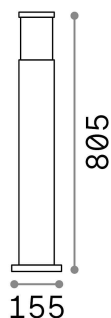

Info generali

Esterno - Lampade da terra

Outdoor ground mounted bollard with diffuse light emission

Ean	8021696163741
Articolo	TRONCO PT1 H80 COFFEE
Installazione	Lampade da terra
Garanzia	5 years
Peso lordo	3.25 kg
Volume	0.025398 m ³

Info tecniche e installative

Peso netto	2.49 kg
Classe di isolamento	I
Grado di protezione	IP65
Conformità	CE
Temperatura d'esercizio	-15° ~ +45 °C
Efficienza a pieno carico	X
Dimmer	Determined by the light bulb
Alimentazione	220-240 V AC
Alimentatore	Not required

Info sorgente e prestazionali

Sorgente integrata	Light bulb (not included)
Sorgente sostituibile	No
Potenza	E27 max 1 x 42 W
Emissione	Diffuse
Consumo massimo	-