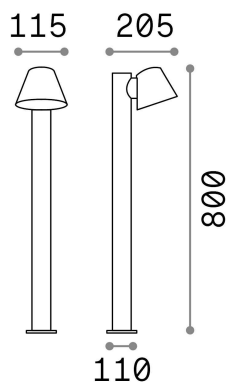

## Esterno - Lampade da terra

Indoor ground mounted bollard with direct light emission

<b>Ean</b>	8021696213101
<b>Articolo</b>	GAS PT1 COFFEE
<b>Installazione</b>	Lampade da terra
<b>Garanzia</b>	5 years
<b>Peso lordo</b>	2.11 kg
<b>Volume</b>	0.021648 m <sup>3</sup>

## Info tecniche e installative

<b>Peso netto</b>	1.79 kg
<b>Classe di isolamento</b>	I
<b>Grado di protezione</b>	IP43
<b>Conformità</b>	CE
<b>Temperatura d'esercizio</b>	0° ~ +40 °C
<b>Efficienza a pieno carico</b>	X
<b>Dimmer</b>	Determined by the light bulb
<b>Alimentazione</b>	220-240 V AC
<b>Alimentatore</b>	Not required

## Info sorgente e prestazionali

<b>Sorgente integrata</b>	Light bulb (not included)
<b>Sorgente sostituibile</b>	No
<b>Potenza</b>	GU10 max 1 x 35 W
<b>Emissione</b>	Direct
<b>Consumo massimo</b>	-