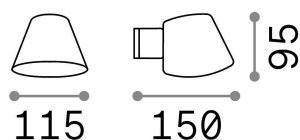

Info generali

Esterno - Lampade da parete

Indoor wall mounted lamp with direct light emission

Ean	8021696091525
Articolo	GAS AP1 ANTRACITE
Installazione	Lampade da parete
Garanzia	5 years
Peso lordo	0.4 kg
Volume	0.00198 m ³

Info tecniche e installative

Peso netto	0.32 kg
Classe di isolamento	I
Grado di protezione	IP43
Conformità	CE
Temperatura d'esercizio	0° ~ +40 °C
Efficienza a pieno carico	X
Dimmer	Determined by the light bulb
Alimentazione	220-240 V AC
Alimentatore	Not required

Info sorgente e prestazionali

Sorgente integrata	Light bulb (not included)
Sorgente sostituibile	No
Potenza	GU10 max 1 x 28 W
Emissione	Direct
Consumo massimo	-