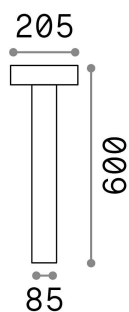

Info generali

Esterno - Lampade da terra

Outdoor ground mounted bollard with direct light emission

Ean	8021696153209
Articolo	TESLA PT4 H60 BIANCO
Installazione	Lampade da terra
Garanzia	5 years
Peso lordo	2.99 kg
Volume	0.027342 m ³

Info tecniche e installative

Peso netto	2.56 kg
Classe di isolamento	I
Grado di protezione	IP44
Conformità	CE
Temperatura d'esercizio	-
Efficienza a pieno carico	X
Dimmer	Determined by the light bulb
Alimentazione	220-240 V AC
Alimentatore	Not required

Info sorgente e prestazionali

Sorgente integrata	Light bulb (not included)
Sorgente sostituibile	No
Potenza	G9 max 4 x 15 W
Emissione	Direct
Consumo massimo	-