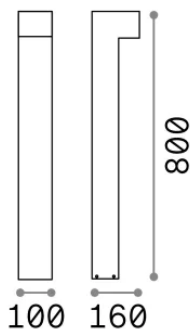

Info generali

Esterno - Lampade da terra

Outdoor ground mounted bollard with multiple sources and direct light emission

Ean	8021696115108
Articolo	SIRIO PT2 H80 NERO
Installazione	Lampade da terra
Garanzia	5 years
Peso lordo	2.25 kg
Volume	0.018144 m ³

Info sorgente e prestazionali

Sorgente integrata	Light bulb (not included)
Sorgente sostituibile	No
Potenza	G9 max 2 x 15 W
Emissione	Direct
Consumo massimo	-
Lampadina consigliata	307879 G9 4.0W 4000K CR180