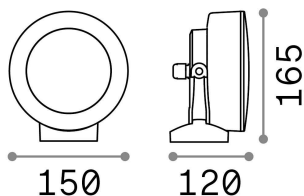

## Esterno - Lampade da parete

Outdoor ceiling or wall mounted adjustable projector with direct light emission

<b>Ean</b>	8021696145341
<b>Articolo</b>	LITIO AP1 NERO
<b>Installazione</b>	Lampade da parete
<b>Garanzia</b>	5 years
<b>Peso lordo</b>	0.8 kg
<b>Volume</b>	0.00442 m <sup>3</sup>

## Info tecniche e installative

<b>Peso netto</b>	0.69 kg
<b>Classe di isolamento</b>	II
<b>Grado di protezione</b>	IP66
<b>Conformità</b>	CE
<b>Temperatura d'esercizio</b>	-60° ~ +90 °C
<b>Dimmer</b>	Determined by the light bulb
<b>Alimentazione</b>	220-240 V AC
<b>Alimentatore</b>	Not required
<b>Resistenza al carico</b>	IK10
<b>Orientabilità</b>	YES

## Info sorgente e prestazionali

<b>Sorgente integrata</b>	Light bulb (included, settable CCT 3000 / 4000 / 6500 K)
<b>Sorgente sostituibile</b>	Replaceable
<b>Potenza</b>	GX53 max 1 x 10 W
<b>Emissione</b>	Direct
<b>Consumo massimo</b>	-
<b>Lampadina inclusa</b>	1 - E14 OLIVA 4W 3000K CRI80 SATIN