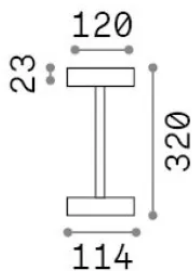

Info generali

Esterno - Lampade da tavolo

Outdoor table lamp with integrated LED sources, in-built switch, integrated battery and direct light emission

Ean	8021696347868
Articolo	TOFFEE TL COFFEE
Installazione	Lampade da tavolo
Garanzia	5 years
Peso lordo	0.59 kg
Volume	0.00504 m ³

Info tecniche e installative

Peso netto	0.46 kg
Classe di isolamento	III
Grado di protezione	IP54
Conformità	CE
Temperatura d'esercizio	0° ~ +40 °C
Dimmer	Non-dimmable, On-Off
Alimentazione	3.7 V DC
Alimentatore	Required, remoted, not included