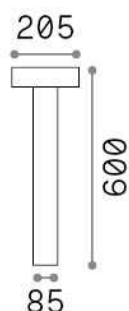

Info generali

Esterno - Lampade da terra

Outdoor ground mounted bollard with direct light emission

| | |
|----------------------|-------------------------|
| Ean | 8021696326917 |
| Articolo | TESLA PT4 H60 NERO |
| Installazione | Lampade da terra |
| Garanzia | 5 years |
| Peso lordo | 3 kg |
| Volume | 0.027342 m ³ |

Info tecniche e installative

| | |
|----------------------------------|------------------------------|
| Peso netto | 2.56 kg |
| Classe di isolamento | I |
| Grado di protezione | IP44 |
| Conformità | CE |
| Temperatura d'esercizio | -15° ~ +45 °C |
| Efficienza a pieno carico | X |
| Dimmer | Determined by the light bulb |
| Alimentazione | 220-240 V AC |
| Alimentatore | Not required |

Info sorgente e prestazionali

| | |
|------------------------------|---------------------------|
| Sorgente integrata | Light bulb (not included) |
| Sorgente sostituibile | No |
| Potenza | G9 max 4 x 15 W |
| Emissione | Direct |
| Consumo massimo | - |