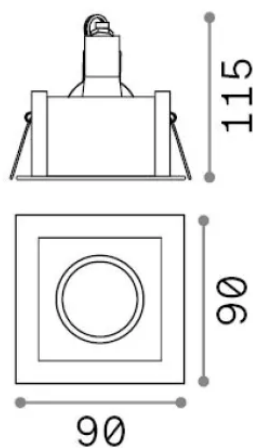

Info sorgente e prestazionali

Sorgente integrata	Light bulb (not included)
Sorgente sostituibile	No
Potenza	GU10 max 1 x 50 W
Emissione	Direct
Consumo massimo	-
Lampadina consigliata	108292 GU10 05W 410Lm 3000K CR190