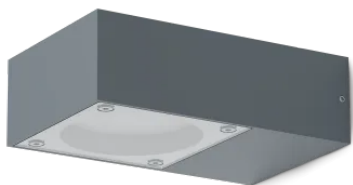

Info generali

Esterno - Applique

Outdoor ceiling, wall or ground mounted projector with direct light emission

Ean	8021696318202
Articolo	SIRIO AP1 ANTRACITE
Installazione	Applique
Garanzia	5 years
Peso lordo	1.14 kg
Volume	0.001824 m ³

Info tecniche e installative

Peso netto	0.82 kg
Classe di isolamento	I
Grado di protezione	IP65
Conformità	CE
Temperatura d'esercizio	-15° ~ +45 °C
Dimmer	Non-dimmable
Alimentazione	220-240 V AC
Alimentatore	Not required