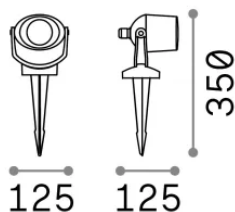

Info sorgente e prestazionali

Sorgente integrata	Light bulb (included, settable CCT 2700 / 4000 K)
Sorgente sostituibile	Replaceable
Potenza	GU10 max 1 x 6 W
Emissione	Direct
Consumo massimo	-
Lampadina inclusa	#N/D
Lampadina consigliata	253497 GU10 05W 430Lm 4000K CRI90