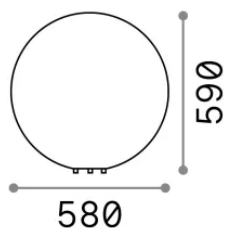

Info sorgente e prestazionali

Sorgente integrata	Light bulb (not included)
Sorgente sostituibile	No
Potenza	E27 max 1 x 60 W
Emissione	Diffuse
Consumo massimo	-
Lampadina consigliata	151991 E27 GOCCIA 09W 4000K CRI80 BIANCO