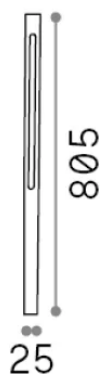

Info generali

Esterno - Lampade da terra

Outdoor ground mounted non-dimmable bollard with integrated LED sources and direct light emission

Ean	8021696306780
Articolo	JEDI PT H080 ANTRACITE
Installazione	Lampade da terra
Garanzia	5 years
Peso lordo	0.97 kg
Volume	0.0036 m ³

Info sorgente e prestazionali

Sorgente integrata	Integrated LED module
Sorgente sostituibile	No
Potenza	12 W
Emissione	Direct
Consumo massimo	max 12 W
Caratteristiche LED	LED SMD
CCT LED	3000 K
Durata LED (t. 25°C)	30000 h
CRI	> 80
Fascio luminoso	-
Flusso sorgente	1400 lm
Flusso utile	560 lm
Rischio fotobiologico	EXEMPT