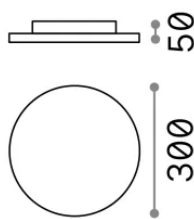

Info generali

Esterno - Lampade da soffitto

Outdoor ceiling or wall mounted lamp with integrated LED sources and direct light emission

Ean	8021696269115
Articolo	MIB PL ROUND 3000K
Installazione	Lampade da soffitto
Garanzia	5 years
Peso lordo	2.01 kg
Volume	0.008575 m ³

Info sorgente e prestazionali

Sorgente integrata	Integrated LED module
Sorgente sostituibile	No
Potenza	19 W
Emissione	Direct
Consumo massimo	max 19 W
Caratteristiche LED	LED SMD
CCT LED	3000 K
Durata LED (t. 25°C)	35000 h
CRI	> 80
Fascio luminoso	110°
Flusso sorgente	2000 lm
Flusso utile	1200 lm