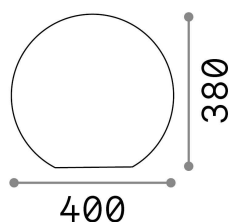

Info generali

Esterno - Lampade da terra

Outdoor ground mounted lamp with diffuse light emission

Ean	8021696191621
Articolo	SOLE PT1 D40
Installazione	Lampade da terra
Garanzia	5 years
Peso lordo	4.5 kg
Volume	0.074088 m ³