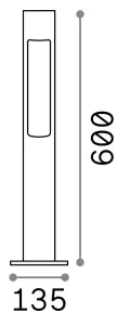

## Экстерьер - Торшеры

<b>Еап</b>	8021696246918
<b>Пункт</b>	ACQUA PT1 COFFEE
<b>Установка</b>	Торшеры
<b>Гарантия</b>	5 years
<b>Общий вес</b>	1.85 kg
<b>Объем</b>	0.016384 m <sup>3</sup>

## Информация об источнике

<b>Интегрированный источник</b>	Light bulb (not included)
<b>Сменный источник</b>	No
<b>Власть</b>	G9 max 1 x 15 W
<b>Выбросы</b>	Direct
<b>Максимальное потребление</b>	-
<b>Рекомендовать лампочку</b>	307879 G9 4.0W 4000K CRI80