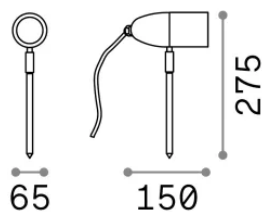

Info sorgente e prestazionali

Sorgente integrata	Light bulb (not included)
Sorgente sostituibile	No
Potenza	G9 max 1 x 15 W
Emissione	Direct
Consumo massimo	-
Lampadina consigliata	307879 G9 4.0W 4000K CR180