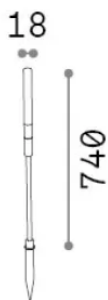

Info generali

Esterno - Lampade da terra

Outdoor ground mounted non-dimmable bollard with integrated LED sources and diffuse light emission

Ean	8021696347875
Articolo	TWIGGY LINE PT H74 COFFEE
Installazione	Lampade da terra
Garanzia	5 years
Peso lordo	0.31 kg
Volume	0.002299 m ³

Info sorgente e prestazionali

Sorgente integrata	Integrated LED module
Sorgente sostituibile	No
Potenza	LED 1,5 W
Emissione	Diffuse
Consumo massimo	max 1,5 W
Caratteristiche LED	LED SMD CREE
CCT LED	3000 K
Durata LED (t. 25°c)	30000 h
CRI	> 90
SDCM	3
Flusso sorgente	130 lm
Flusso utile	70 lm
Rischio fotobiologico	EXEMPT