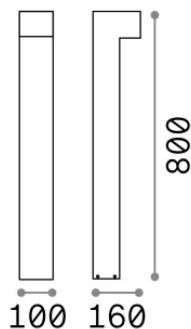

Info generali

Esterno - Lampade da terra

Outdoor ground mounted bollard with multiple sources and direct light emission

Ean	8021696115061
Articolo	SIRIO PT2 H80 ANTRACITE
Installazione	Lampade da terra
Garanzia	5 years
Peso lordo	2.25 kg
Volume	0.018144 m ³

Info sorgente e prestazionali

Sorgente integrata	Light bulb (not included)
Sorgente sostituibile	No
Potenza	G9 max 2 x 15 W
Emissione	Direct
Consumo massimo	-
Lampadina consigliata	307879 G9 4.0W 4000K CR180