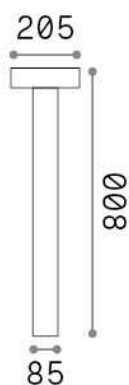

Info generali

Esterno - Lampade da terra

Outdoor ground mounted bollard with direct light emission

Ean	8021696326924
Articolo	TESLA PT4 H80 COFFEE
Installazione	Lampade da terra
Garanzia	5 years
Peso lordo	3.63 kg
Volume	0.037926 m ³

Info tecniche e installative

Peso netto	3 kg
Classe di isolamento	I
Grado di protezione	IP44
Conformità	CE
Temperatura d'esercizio	-15° ~ +45 °C
Efficienza a pieno carico	X
Dimmer	Determined by the light bulb
Alimentazione	220-240 V AC
Alimentatore	Not required

Info sorgente e prestazionali

Sorgente integrata	Light bulb (not included)
Sorgente sostituibile	No
Potenza	G9 max 4 x 15 W
Emissione	Direct
Consumo massimo	-