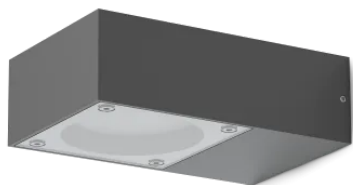

Info generali

Esterno - Applique

Outdoor ceiling, wall or ground mounted projector with direct light emission

Ean	8021696318219
Articolo	SIRIO AP1 NERO
Installazione	Applique
Garanzia	5 years
Peso lordo	1.14 kg
Volume	0.001824 m ³

Info tecniche e installative

Peso netto	0.82 kg
Classe di isolamento	I
Grado di protezione	IP65
Conformità	CE
Temperatura d'esercizio	-15° ~ +45 °C
Dimmer	Non-dimmable
Alimentazione	220-240 V AC
Alimentatore	Not required

Info sorgente e prestazionali

Sorgente integrata	Light bulb (not included)
Sorgente sostituibile	No
Potenza	GX53 max 1 x 9 W
Emissione	Direct
Consumo massimo	-
Lampadina consigliata	154008 GX53 9W 4000K CRI80