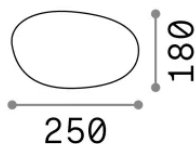

Info sorgente e prestazionali

Sorgente integrata	Light bulb (not included)
Sorgente sostituibile	No
Potenza	G9 max 1 x 15 W
Emissione	Diffuse
Consumo massimo	-
Lampadina consigliata	307879 G9 4.0W 4000K CR180