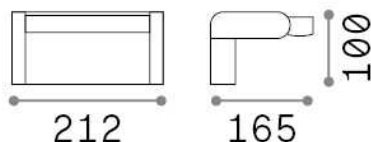

Info generali

Esterno - Lampade da parete

Outdoor wall mounted adjustable lamp with integrated LED sources and direct light emission

Ean	8021696287690
Articolo	SWIPE AP BIANCO
Installazione	Lampade da parete
Garanzia	5 years
Peso lordo	1.32 kg
Volume	0.005463 m ³

Info tecniche e installative

Peso netto	1.2 kg
Classe di isolamento	I
Grado di protezione	IP54
Conformità	CE
Temperatura d'esercizio	-15° ~ +45 °C
Efficienza a pieno carico	X
Dimmer	NO, On-Off
Alimentazione	220-240 V AC 50/60 Hz
Alimentatore	In-built, included Replaceable (by qualified operators only), electronic
Orientabilità	vert. 0°-350°

Info sorgente e prestazionali

Sorgente integrata	Integrated LED module
Sorgente sostituibile	No
Potenza	LED 20,5 W
Emissione	Direct
Consumo massimo	max 20,50 W
Caratteristiche LED	LED SMD
CCT LED	3000 K
Durata LED (t. 25°c)	50000 h
CRI	> 80
Fascio luminoso	105°
Flusso sorgente	2000 lm
Flusso utile	1390 lm
Rischio fotobiologico	1
Lampadina inclusa	1 - E14 OLIVA 4W 3000K CRI80 SATIN