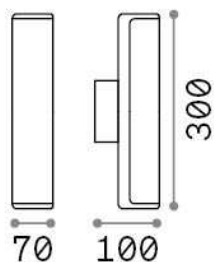

Info sorgente e prestazionali

Sorgente integrata	Integrated LED module
Sorgente sostituibile	No
Potenza	9,5 W
Emissione	Direct
Consumo massimo	max 9,50 W
Caratteristiche LED	LED SMD
CCT LED	4000 K
Durata LED (t. 25°c)	25000 h
CRI	> 80
Fascio luminoso	-
Flusso sorgente	1350 lm
Flusso utile	990 lm