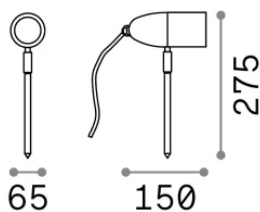

Info generali

Esterno - Proiettori Esterno

Outdoor projector with direct light emission

Ean	8021696115429
Articolo	INSIDE PR1 NERO
Installazione	Proiettori Esterno
Garanzia	5 years
Peso lordo	0.47 kg
Volume	0.00153 m ³

Info tecniche e installative

Peso netto	0.37 kg
Classe di isolamento	I
Grado di protezione	IP54
Conformità	CE
Temperatura d'esercizio	-15° ~ +45 °C
Dimmer	Non-dimmable
Alimentazione	220-240 V AC
Alimentatore	Not required