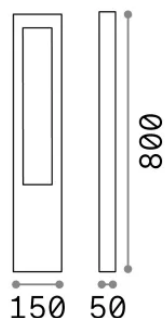

Info generali

Esterno - Lampade da terra

Outdoor ground mounted bollard with direct light emission

Ean	8021696136059
Articolo	VEGA PT1 NERO
Installazione	Lampade da terra
Garanzia	5 years
Peso lordo	2.35 kg
Volume	0.009184 m ³

Info sorgente e prestazionali

Sorgente integrata	Light bulb (not included)
Sorgente sostituibile	No
Potenza	G9 max 1 x 15 W
Emissione	Direct
Consumo massimo	-
Lampadina consigliata	307879 G9 4.0W 4000K CRI80