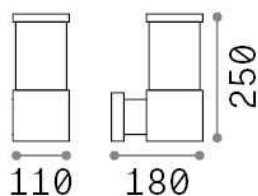

Info generali

Esterno - Lampade da parete

Outdoor wall mounted lamp with diffuse light emission

Ean	8021696326962
Articolo	TRONCO AP1 COFFEE
Installazione	Lampade da parete
Garanzia	5 years
Peso lordo	1.43 kg
Volume	0.00702 m ³

Info tecniche e installative

Peso netto	1.11 kg
Classe di isolamento	I
Grado di protezione	IP44
Conformità	CE
Temperatura d'esercizio	-15° ~ +45 °C
Efficienza a pieno carico	x
Dimmer	Determined by the light bulb
Alimentazione	220-240 V AC
Alimentatore	Not required
Resistenza al carico	IK05