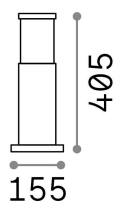

Info generali

Esterno - Lampade da terra

Outdoor ground mounted bollard with diffuse light emission

Ean	8021696248295
Articolo	TRONCO PT1 H40 NERO
Installazione	Lampade da terra
Garanzia	5 years
Peso lordo	1.87 kg
Volume	0.013545 m ³

Info tecniche e installative

Peso netto	0.59 kg
Classe di isolamento	I
Grado di protezione	IP65
Conformità	CE
Temperatura d'esercizio	-15° ~ +45 °C
Efficienza a pieno carico	X
Dimmer	Determined by the light bulb
Alimentazione	220-240 V AC
Alimentatore	Not required