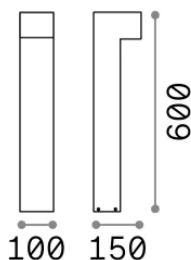

Info generali**Esterno - Lampade da terra**

Outdoor ground mounted bollard with multiple sources and direct light emission

Ean	8021696115078
Articolo	SIRIO PT2 H60 ANTRACITE
Installazione	Lampade da terra
Garanzia	5 years
Peso lordo	1.86 kg
Volume	0.013608 m ³

Info sorgente e prestazionali

Sorgente integrata	Light bulb (not included)
Sorgente sostituibile	No
Potenza	G9 max 2 x 15 W
Emissione	Direct
Consumo massimo	-
Lampadina consigliata	307879 G9 4.0W 4000K CR180