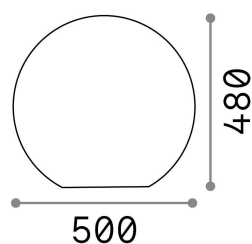

Info generali

Esterno - Lampade da terra

Outdoor ground mounted lamp with diffuse light emission

| | |
|----------------------|-------------------------|
| Ean | 8021696191614 |
| Articolo | SOLE PT1 D50 |
| Installazione | Lampade da terra |
| Garanzia | 5 years |
| Peso lordo | 5.7 kg |
| Volume | 0.146016 m ³ |